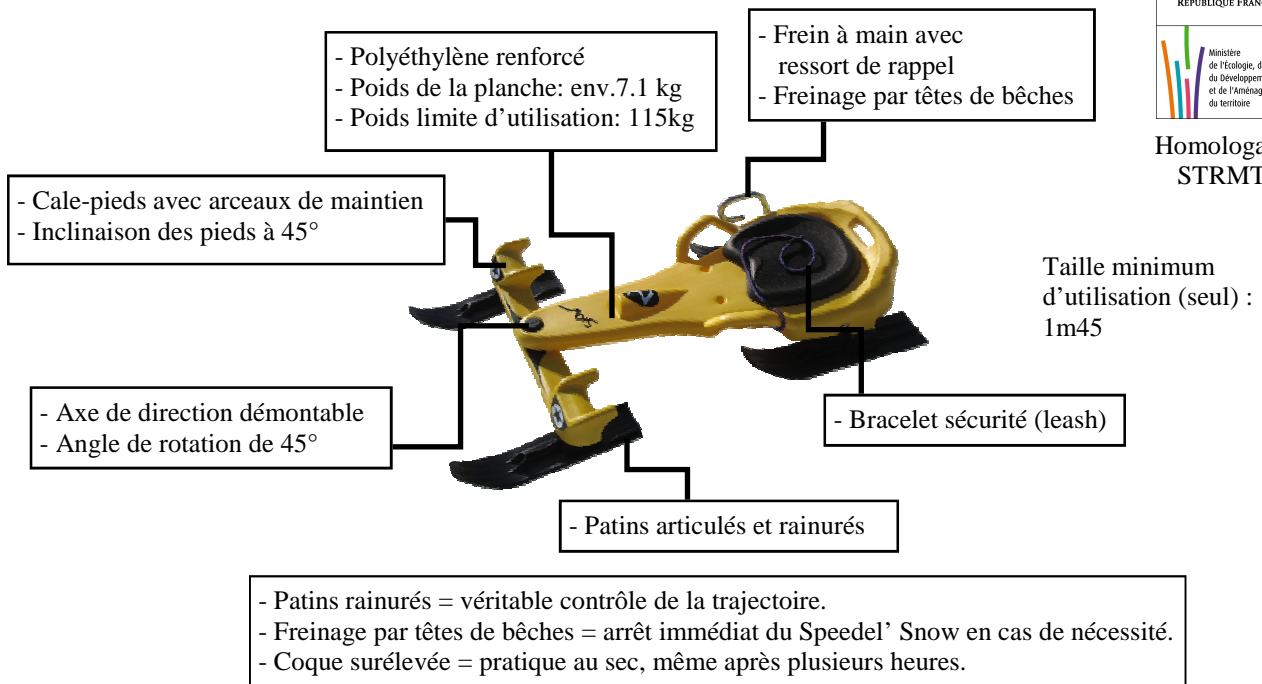

Modèle Loisir

Homologation
STRMTG

Les protections nécessaires

OBLIGATOIRES

- casque
- masque
- combinaison

CONSEILLÉES

- gants

Conditions d'utilisation

Lieux d'utilisation:

- pistes de luges
- pistes de ski niveau vert à rouge (selon autorisation de la station)

Modes de remontée:

- fil à neige
- téléski perche
- tapis roulant
- télécabine

- Le Speedel' Snow ne nécessite pas un important manteau neigeux pour sa pratique.
- Les patins utilisés craignent peu les frottements et ne nécessitent **pas de fartage**.
- Le Speedel' Snow est **équipé d'un bracelet sécurité** (leash) pour la sécurité des tiers en cas de basculement de l'utilisateur.
- Par mesure de sécurité, il est préférable d'utiliser le Speedel' Snow sur les pistes répondant aux **normes de sécurité en vigueur**.
- Le mélange sur les pistes du Speedel' Snow avec d'autres activités de sport d'hiver tient de la **responsabilité de l'exploitant** de ces dernières.